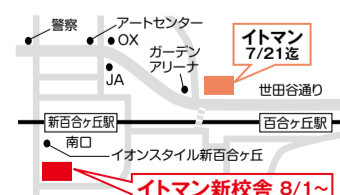

1日体験授業  
お申込みは  
コチラ!

イトマンスイミングスクール 新百合ヶ丘校

☎044-954-9400

〒215-0004 麻生区万福寺4-2-1  
■受付時間 10:00~18:00 (日曜のみ 8:30~14:00)  
■休校日 毎月29・30・31日、祝日

駐車場が混み合いますので、  
公共交通機関をご利用ください。

instagram

体験教室受講者の  
入会特典あり!

詳しくは問合せを