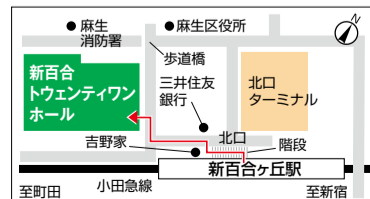

麻生区万福寺1-2-2新百合21ビルB2
小田急線「新百合ヶ丘駅」北口徒歩2分