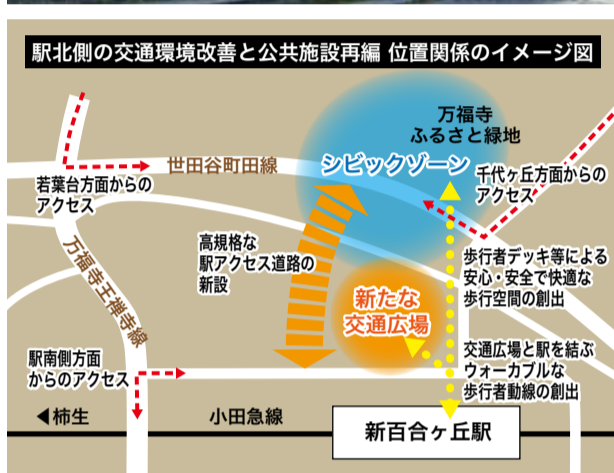

CONTENTS

1	FEATURE TOPIC 新百合ヶ丘駅北側のまちづくり
2	SPECIAL おけいこ・習いごと
3	LOCAL TOPICS 街のトピックス
4-5	DOCTOR'S COLUMN ドクターズコラム
6-7	SERIES・INFORMATION 連載・街の掲示板・プレゼント・他
8	AD 「しんゆり3」 ショッピングセンター大抽選会

まちとつながる、あなたとつながる、マイタウン

2026年4月1日号 【発行元】株式会社エリアブレイン 〒215-0004 川崎市麻生区万福寺1-12-2-2F TEL.044-954-2555(代)

FEATURE TOPIC

## 新百合ヶ丘駅北側のまちづくり

### 基本的考え方を策定

交通環境改善と公共施設の効果的再編を目指す

3月7日に麻生区役所で開かれた車座集会。「麻生区役所を使い倒そう」をテーマに、地域から参加した15人それぞれが考えた現状の公共空間の活用方法をフリップにして提示し、福田紀彦川崎市長が意見の傾向をまとめていった。東哲也麻生区長はさまざまな意見に圧倒されながら、「今日いただいたご意見は、川崎市の基本方針とも方向性が合っている。我々は市内7区の中でも先頭を切って実現に向けて取り組んでいきたい」と話し、福田市長は「公共空間は市民の共有の財産としてうまく使われてこそ生きてくる。今までの前例にとらわれず、皆さんと一緒にチャレンジしていきたい」と、会を締めくくった