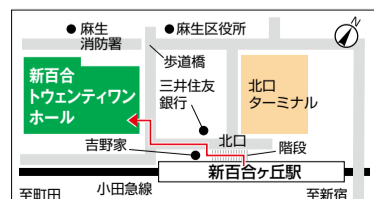

※募集代理店=ライフプラザパートナーズ
東京FA第三営業部
東京都新宿区西新宿1-21-1明宝ビルディング12階
03-5322-7213 LPPTK3-24-50【2026年10月末日】

WEBの申し込みは
2次元コードから

麻生区万福寺1-2-2新百合21ビルB2
小田急線「新百合ヶ丘駅」北口徒歩2分

SHOP

どんな補聴器を選べば良いか迷ったら
使用目的を補聴器専門店に伝えて相談しよう

補聴器をどのように選べば良いのか迷ったら、使用目的をしっかりと考えてみよう。