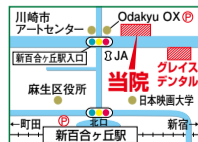

ザイゴインプラントとは

- ★最少4~6本のインプラントで義歯を支える治療法です。ザイゴマ(頬骨)を利用するので、骨量が少ない患者様に適応できます。
- ★天然歯に近い感覚で食事を味わえます。
- ★固定式義歯なので、突然外れるといった悩みから解放されます。
- ★インプラント治療を断られた方にも対応できる場合があります。

もし、こんなお悩みがあれば、お気軽にご相談ください

- 部分入歯、総入れ歯が合わない
- 何年も歯の治療を行っている
- 虫歯や歯周病で歯がボロボロ、グラグラしている
- 治療期間を短くしたい

ご年配の方・付添いが必要な方へ

無料送迎サービス ☎050-5211-8276

受付/平日10:00~15:00 📞LINEからもお問い合わせいただけます。

新百合山手ファースト歯科
SHINYURI YAMATE FIRST DENTAL CLINIC

《24時間予約可能》CT室・マイクロスコープ(顕微鏡)完備

☎044-966-9961

麻生区万福寺3-1-1
ハリアカラ1F

診療時間 月~土曜 9:30~18:00
日曜 9:30~17:00

LINEお友だち登録 してください

土・日・祝日も診療(指定休診日あり)

広告ご出稿に関するお問い合わせはお電話またはメールにて承っております

しんゆりエリアの情報紙「MYTOWN SHINYURI」といなぎエリアの情報紙「MYTOWN INAGI」をぜひ御社・貴店の広報・宣伝活動にご活用ください。各情報紙に関する詳細は、MYTOWN WEBサイトでもご覧いただけます。

ポスティングするので新聞をとっていないお宅へも訴求可能です