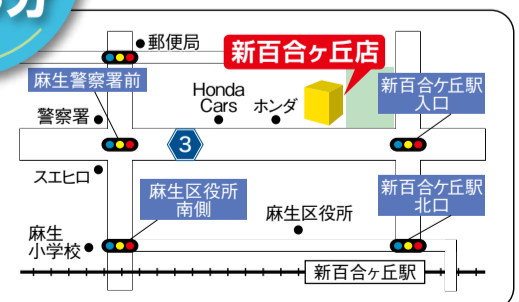

4/4土・5日は新百合ヶ丘店へ

限定 イベント開催!

詳しくは3/24以降のHPで

住宅情報館

検索

「新百合ヶ丘」駅
北口より
徒歩5分

新百合ヶ丘店

川崎市麻生区万福寺6-2-23 P 8台完備

新百合ヶ丘総合病院とミキハウスのコラボレーションによる育児セミナー。季節に合った肌着・洋服選びのコツや、赤ちゃんのスキンケアを分かりやすく紹介する。当日は体重測定や写真撮影に加え、抱っこ紐の使い方体験も実施。座談会(フリートーク)もあり、気になることを気軽に相談できる内容になっている。途中の授乳・おむつ替えは自由。

過去の開催の様子

もう迷わない! 赤ちゃんの服選び&スキンケア

開催日時: 4/25(土)13:00~15:00 会場: 新百合ヶ丘総合病院 STRホール(麻生区古沢古255) ※参加無料・要予約(定員先着20組) 対象: 産後~6か月頃 申込: 右記2次元コードより