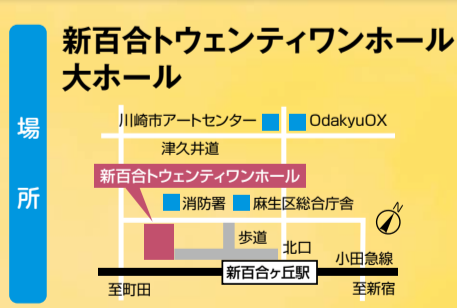

■獣医科
中田動物病院
古守 悟
045-903-1777
横浜市青葉区元石川7513 (保木入口交差点角)
https://www.nac-c.co.jp/

猫はこたつで丸くなる。冬は寒い日、ねこちゃんがこたつで丸くなって過ごしている光景を思い浮かべてみてください。リラクセスして

最新版、好評配布中!

毎日の生活に役立つ情報満載!

- この街のかかりつけ医・地元の土業
- 私立幼稚園のご紹介・近な専門家
- おいしい飲食店

小田急線・新百合ヶ丘駅構内ふれあいポケット、麻生区役所3F 地域振興課、麻生図書館、川崎市アートセンター、新百合ヶ丘オーバ、イオンスタイル新百合ヶ丘、イオンスタイル上麻生、写真工房 彩 (新百合ヶ丘マブレ専門店街1F)、ファーマーズマーケットセラサモス 麻生店、他 ※在庫が無くなり次第配布終了

★お問合せは(株)エリアブレインまで
TEL.044-954-2555 (平日 10:00~18:00)

川崎市委託事業 第8回 市民のための在宅医療フォーラム

安心・安全な療養方法を知ろう
~本人ができること・家族ができること~

参加無料

2025年
2月22日 土
14:00~16:00 (開場 13:30)
来場予約不要
入場無料
定員400名

ナビゲーター
麻生区在宅療養調整医師
佐野 順子氏 (あさお・百合クリニック)

プレゼンター
太田 篤氏 (おたクリニック)
清田 実穂氏 (あさお診療所)
水嶋 千佳氏 (たま日吉台病院)
山本 妙子氏 (セントケア訪問看護ステーションあさお)
渡邊 真之氏 (渡辺クリニック)
渡邊 みどり氏 (たま日吉台病院)
麻生警察署員 他