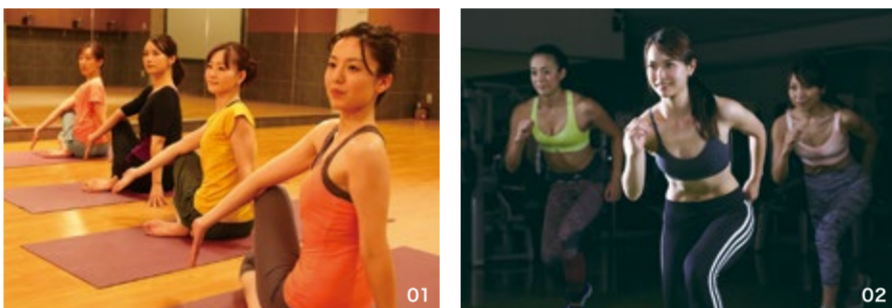

01. 広々としたフロアにゆとりを持ってマシンを配置。女性専用エリアも設けられる(写真はイメージ)。02. 通常営業時間はトレーナーが常駐して、マシンの使い方の説明から目標に向けてのサポートまで丁寧に対応してくれる。

ジムエリアには上級者も満足の充実したマシンを完備。通常営業時間はトレーナーが常駐してサポートするので、初心者でも安心して利用できる。

24時間安心してご利用いただけます！

STUDIO スタジオ

最新プログラムが月会費だけでいつでも受けられる！運動が苦手でも大丈夫！

01. ホットヨガのプログラムも追加料金無し！月会費内で受けられる。02. ミラーボールも回る「暗闇 WORKOUT」。非日常的な空間でまわりの目を気にすることなく、集中してエクササイズに取り組みるのが特徴。

スタジオでは、厳選された最新の人気プログラムが自白押し！なんと週に249本ものプログラムを開講！話題の「ホットヨガ」は、心と体のメンテナンスに最適。