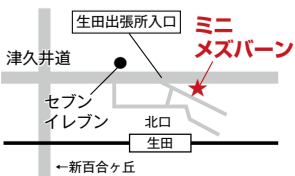

MY TOWN

NOBORITO・YUEN

VOL. 002

TAKE FREE

まちとつながる、あなたとつながる、マイタウン

2024年12月号 【発行元】株式会社エリアブレイン 〒215-0004 川崎市麻生区万福寺1-12-2-2F TEL.044-954-2555(代)

1	FEATURE TOPIC あたたかな光に包まれる Illumination 2024
2-3	LOCAL TOPICS 街のトピックス SPECIAL 教会でクリスマス INFORMATION プレゼント・クイズ 他
4	SPECIAL 地元のお店でみんなで乾杯! 忘新年会

FEATURE TOPIC

あたたかな光に包まれる
Illumination
2024

近隣の
イルミネーションイベント

ミュージアムで、すてきなクリスマスを♪

川崎市 藤子・F・不二雄ミュージアムの館内各所に、ドラえもんやチンプイをイメージしたツリーが登場。2階「みんなのひろば」の大窓には、クリスマスを楽しむFキャラたちのシルエットが出現する。また、3階「はらっぱ」では、今年も夕暮れ後に「クリスタルツリー」をライトアップ。幻想的な「ひかりのはらっぱ」に変身する。

川崎市 藤子・F・不二雄ミュージアムのクリスマス 2024

開催期間: ~12/25(水)
多摩区長尾2-8-1 ☎10:00~18:00 ※入館は日時指定予約制
WEBサイト参照 無 0570-055-245
<https://fujiko-museum.com/>

愛に満ちた永遠の絆を光で表現

今シーズンは開園60周年のよみうりランドと結婚60周年を祝うダイヤモンド婚にちなみ、「LIGHT is LOVE ~ダイヤモンド60セレブレーション~」がテーマ。新色「ダイヤモンド・ジュエリーカラー」が登場し、新・旧2基の観覧車のライトアップや、圧倒的なスケールを誇る噴水ショー「ラ・フォンテーヌ」など、見どころ多数! 大切な人と訪れてみては。

よみうりランド ジュエルミネーション®

開催期間: ~2025/4/6(日) 16:00~20:30 他
稲城市矢野口4015-1 ☎044-966-1111 (よみうりランド総合窓口)
<https://www.yomiuriland.com/jewellumination/>

駅前のデッキ全体を明るく照らす、溝口の冬の風物詩

コンセプトは「MAGIC TIME ~夢見るひとときを溝口から~」。再生可能エネルギーを100%使用した28万球のLEDが街を彩る。今回は市制100周年イルミネーションも。駅に隣接する「ポレポレ通り」や「ノクティプラザ」でもイルミネーションを実施中。

第25回溝口駅前キラリデッキイルミネーション

開催期間・時間: ~2025/1/31(金) 16:00~24:00
JR 南武線・武蔵溝ノ口駅 キラリデッキ周辺 ※大晦日は翌5:00迄 ☎実行委員会事務局 044-814-7777
Instagram: @kirarideck_illumination

テーマは「KAWASAKI 100th Anniversary」

今年で18回を迎えた、新百合ヶ丘の冬の風物詩となっているイルミネーションイベント。川崎市市制100周年を祝い、メインツリーには「100」の文字を、毎年人気の「光のトンネル」には川崎市の3色カラー(赤・緑・青)を配し、記念すべき年を盛り上げる。

kirara@アートしんゆり 2024

開催期間・時間: ~2025/2/14(金) 17:00~24:00
小田急線・新百合ヶ丘駅周辺
☎実行委員会事務局 office@ih-shinyuri.com
<https://inspire-hub-shinyuri.com/kirara/>