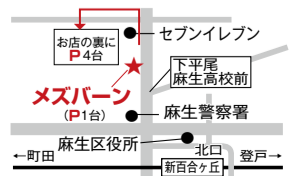

価格は全て税込です

デリバリー・テイクアウトも可能!

詳しくは右記2次元コードよりご確認ください

MINIメズバーン
TEL 044-281-4042
多摩区生田7-7-2 福原ビル1F
<https://mezbaan.tokyo/>
近隣に有料駐車場

NEWメズバーン
TEL 042-331-7580
稲城市平尾2-8-7
<https://mezbaan.tokyo/>
店舗裏に4台+1台有

**OPEN記念
10%OFF クーポン**