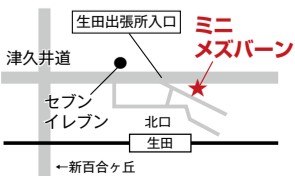

価格は全て税込です

デリバリー・テイクアウトも可能!

詳しくは右記2次元コードよりご確認ください

MINIメズバーン
TEL 044-281-4042
多摩区生田7-7-2 福原ビル1F
<https://mezbaan.tokyo/>
近隣に有料駐車場

NEWメズバーン
TEL 042-331-7580
稲城市平尾2-8-7
<https://mezbaan.tokyo/>
店舗裏に4台+1台有

**OPEN記念
10%OFF クーポン**