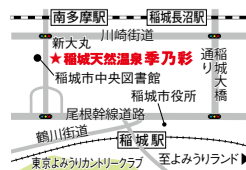

入館料

大人: 平日950円 土日祝1,100円
小人: 平日520円 土日祝680円
岩盤浴: 平日750円 土日祝800円
※小人は中学生未満
※岩盤浴は中学生以上から利用可

Coupon MYTOWN INAGI

オリジナルフェイスタルプレゼント

※1枚につき1人まで
有効期限:2024/12/15(日)迄