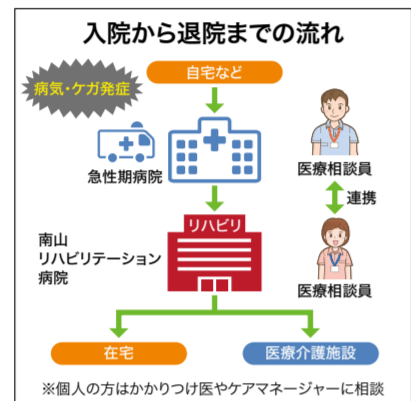

南山リハビリテーション病院

藤田曜三 院長インタビュー

10月1日の開院が決まった南山リハビリテーション病院。同院は稲城市にとってどのような医療サービスを担っていくのか、藤田院長に話を伺った。

南山リハビリテーション病院はどのような病院なのでしょう？

病院には役割・目的により以下のようなものがあります。1つは日々の健康管理・相談に対応する皆様にとって身近な「かかりつけ医」(街の医院)です。もう1つは突発的な病気や外傷に対し専門的な検査・治療・手術などを行う急性期病院です。急性期病院での治療後に身体的な機能低下(手足の麻痺や失語、記憶の低下など)が認められた場合、在宅復帰・社会復帰のためのリハビリテーションが必要となります。我々南山リハビリテーション病院は機能向上のためのリハビリテーションを提供し、在宅復帰や復職のサポートをする役割をもつ病院です。

具体的にどのように利用する病院なのでしょう？

前述の急性期病院の医療連携部門からリハビリテーションが必要な患者様の情報をいただきリハビリテーションの適応と確認されましたら転院となります。当院では最大1日3時間のリハビリテーションを行います。到達目標によってはリハビリテーションが必要な期間(入院期間)が3か月以上かかる場合もあります。入院中はリハビリテーションを行いながら当院退院後の生活に向けての準備も行います。

貴院ができることで稲城市民にとって何が変わるのでしょうか？

稲城市内にはこれまで専門のリハビリテーション施設がありませんでした。つまり急な病気や事故で救急搬送され稲城市内の病院に入院、治療してもリハ

リテーションのために稲城市外のリハビリテーション病院に転院する必要がありました。生活の拠点である稲城市を長期間離れることは患者様や御家族様に大きな負担となっていました。当院ができることによりモチベーションを維持しながらリハビリテーションができます。また、地域の医療・介護・福祉との連携がとりやすくなり在宅復帰・社会復帰後の支援体制(介護サービスなど)の充実も期待できます。

MYTOWN読者に伝えたいことは？

我々は「暮らしへ帰ろう、という理念のもと脳疾患や外傷等により身体的・精神的・社会的な障害が後遺された方々の機能向上を図るだけでなく、家族の中で、職場で、地域社会の中で新たな役割を担えるよう支援していく病院を目指しております。地域の医療機関・介護・福祉施設・事業所と連携を密にし、稲城市民の皆様へ信頼され、お役に立てる病院となるよう努めてまいります。どうぞよろしくお願ひ申し上げます。

ありがとうございます。

CONCERT 8/18水14:00開演・18:00開演 稲城市中央文化センター ホール

2021 第22回「鼓遊」チャリティーコンサート 気〜いき〜

稲城市で活躍する和太鼓集団「鼓遊」のチャリティーコンサート。入場料の一部は心身に障がいがある子供の支援に寄付される。子供から大人までメンバー全員の迫力ある太鼓の響きを感じよう。詳細は問い合わせを。★全席自由。前売一般1,000円(当日1,200円)、高校生以下500円(未就学児で保護者の膝上で観覧の場合は無料)。

CONCERT 8/28土15:00開演・29日13:00開演 稲城市中央文化センター ホール

稲城市制施行50周年記念「ボンジョルノ！市民オペラ特別公演」オペラ『愛の妙薬』

上演が待たれていた稲城市民オペラによる『愛の妙薬』公演。座席数を制限して上演する。バスクの小さな村を舞台に素朴な男女の愛の成長譚を描いたドニゼッティの傑作。アリア「人知れぬ涙」が心を打つ。イタリア語上演。字幕付き。★全席自由4,000円。詳細は問い合わせを。

INFO お知らせ

駒沢学園女子中学校・高等学校 オープンキャンパス 授業体験や相談コーナー等。★8/21(土)・28(土)9:30～12:00。対象:小・中学生。申込み:WEB(https://www.komajo.ac.jp/jsh/)より。

RECRUIT 募集

稲城市×イマタマ「稲城の梨 夏のインスタフォトコン」稲城市と「イマタマ」がコラボし、梨を使った「梨レシピコンテスト」を開催。Instagramでいなき発信基地ベアテラス(@pear_terrace)とイマタマ(@imadekakerutama)のアカウントをフォローし、料理写真と本文にレシピを記載、「#稲城の梨コン」#イマタマ」を付けて投稿。選ばれた金・銀・銅賞には賞品の進呈有。詳細は問合せを。★募集期間:7/19(月)～9/5(日)迄。

BULLETIN BOARD 街の掲示板

イベント情報 掲載料金 (税込)

- Aタイプ 文字のみ: タイトル18字+本文54字 11,000円
  Bタイプ 画像なし: タイトル18字+本文180字 22,000円
  Bタイプ 画像あり: 画像+タイトル18字+本文130字 22,000円

募集情報 掲載料金 (税込)

- Aタイプ 文字のみ: 90字(タイトル+本文) 11,000円
  Bタイプ 画像なし: 216字(タイトル+本文) 22,000円
  Bタイプ 画像あり: 画像+166字(タイトル+本文) 22,000円

掲載申込み・問合せ

株エリアブレイン MYTOWN 編集部 TEL 044-954-2555 (平日10:00～18:00) FAX 044-954-5869 メール mytown@areabrain.co.jp

無料掲載を希望される皆様へ 上記編集部へFAXまたはメールにて情報をお送りください。掲載は有料のお申し込みが優先となります。愛の成長譚を描いたドニゼッティの傑作。アリア「人知れぬ涙」が心を打つ。イタリア語上演。字幕付き。★全席自由4,000円。詳細は問い合わせを。

イベントなどの開催情報について 掲載内容は状況により変更となる場合があります。最新情報は各主催者にお問い合わせください。

ART アート 8/1日～28日10:00～19:00 いなき発信基地ベアテラス

デジタルイラスト展 イラストレーター 稲城みかんが、パソコンや液晶タブレットで描いた作品展。★無料。

EVENT イベント 8/7(土)13:00～16:00 稲城市中央文化センター2階実習室集合

「蛇より行事」観光ウォーキングツアー 妙見尊の「蛇より行事」は、刈り取った青カヤで作られた大蛇に触れると、災難や病気から免れると信仰され、長年伝承されている行事だ。行事についてガイドの解説つきのビデオを鑑賞後、妙見尊へ向かい見学する。歩行距離約1km。★定員:20人(抽選)。参加費:500円(資料代、保険代、ガイド代)。申込み:7/16(金)9:30～27(火)17:00迄電話にて受付。雨天中止。