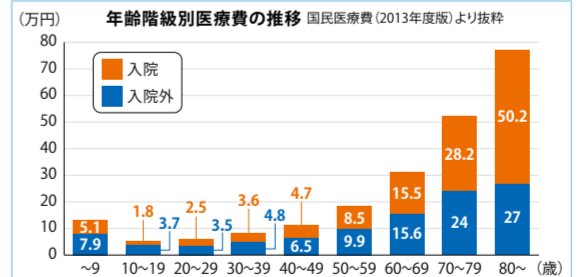

当院のモットー
「食べる」「話す」「笑う」「歌う」
気にせずに行える事が目標です。
ミュージック歯科クリニック
院長 前川 紀雄

ミュージック歯科クリニック
24時間予約可能
TEL 042-401-7180
診療時間/月曜～日曜 10:00～19:00
https://www.muse-dc.com/
稲城市東長沼1212 イオンタウン稲城長沼1F (JR南武線 稲城長沼駅より徒歩4分)

MYTOWN
いなぎ版は右記の施設でも設置しております
●矢野口エリア
・丘の湯プラザ
・多摩信用金庫 稲城矢野口支店
●稲城長沼エリア
・くらすクラス
・いなぎ発信基地 ペアテラス
・稲城市役所 経済観光課
・JA東京みなみ シンフォニー(農産物直売所)
●南多摩エリア
・天然温泉稲城の湯 季乃彩
●若葉台エリア
・稲城市立プラザ
・コーチャンフォー
・SOCOLA若葉台
●その他
・稲城市内 図書館、セサマズ 麻生店